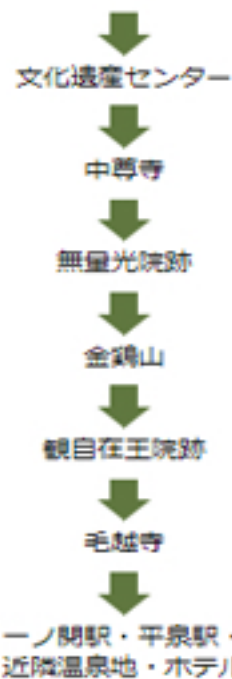

3時間コース

小型 16,680円
ジャンボ 27,660円

3

一ノ関駅・平泉駅・
近隣温泉地・ホテル

4

一ノ関駅・平泉駅・
近隣温泉地・ホテル

※巖鼻溪では、運転手は同行いたしません。

世界遺産コース

一ノ関駅・平泉駅・
近隣温泉地・ホテル

▶ 観光タクシーの
ご予約・お問合せ

9:00~
17:00

0191-23-5630

株式会社 一関平泉タクシー

〒021-0051 岩手県一関市山目字三反田242番地