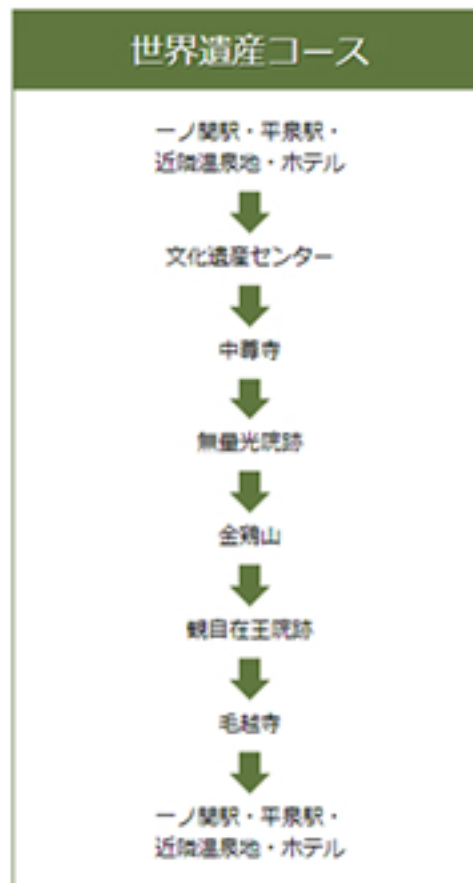

3時間コース

小型	16,380円
大型	25,920円
ジャンボ	26,400円

▶ 観光タクシーの
ご予約・お問合せ

9:00~
17:00

0191-23-5630

株式会社 一関平泉タクシー

〒021-0051 岩手県一関市山目字三反田242番地